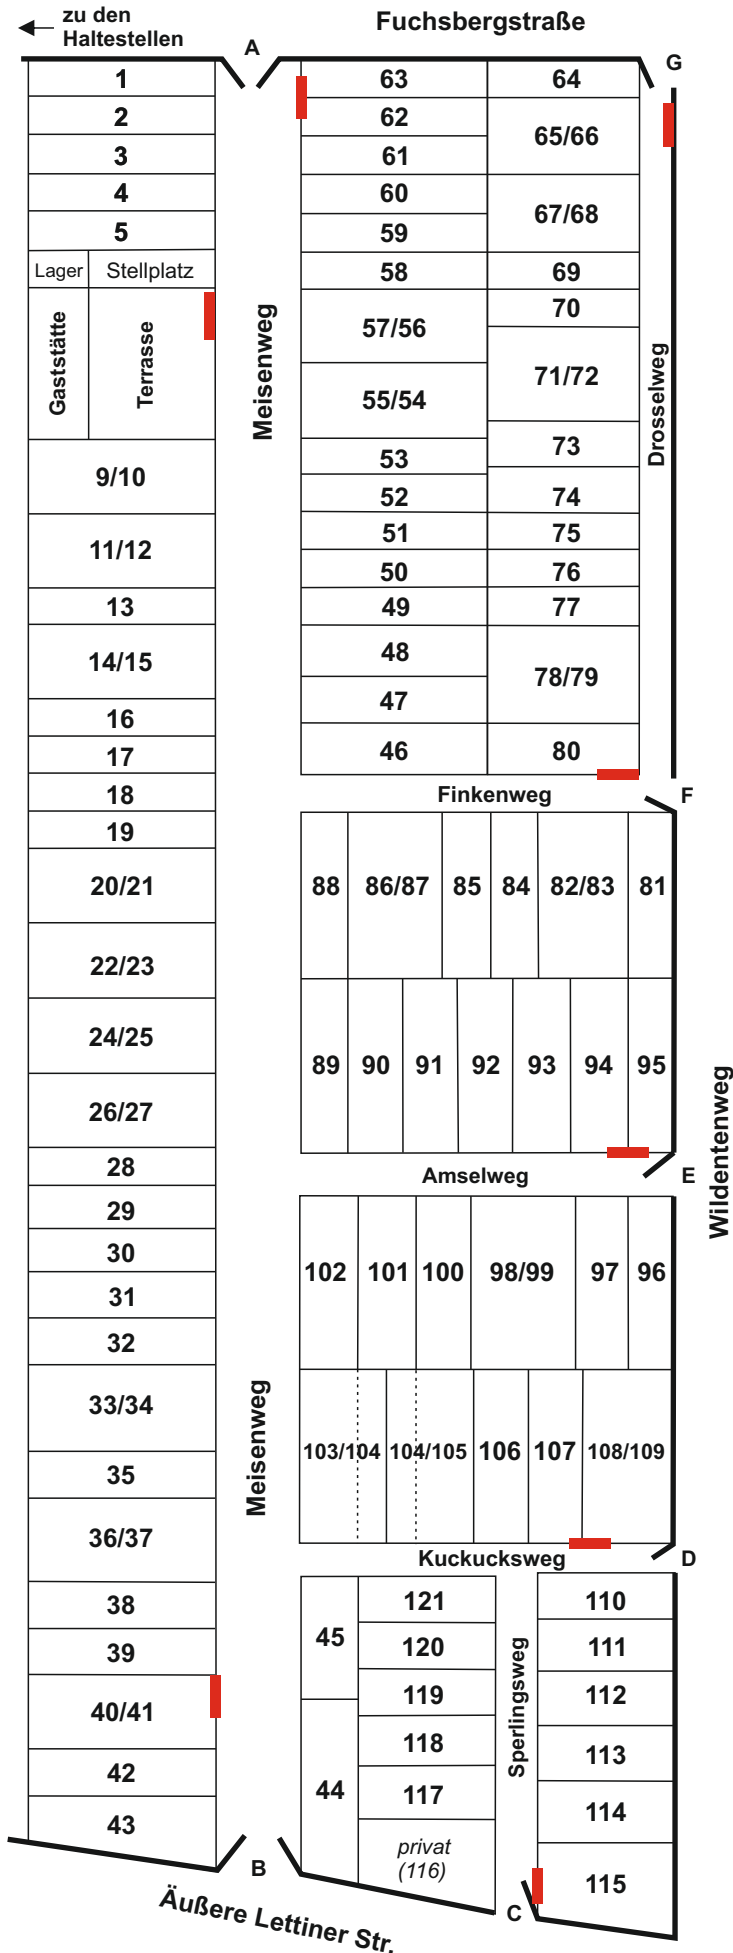

Kleingartenverein Kröllwitz Anlage 1+2

A bis F Eingänge

■ Standort Aushangkästen